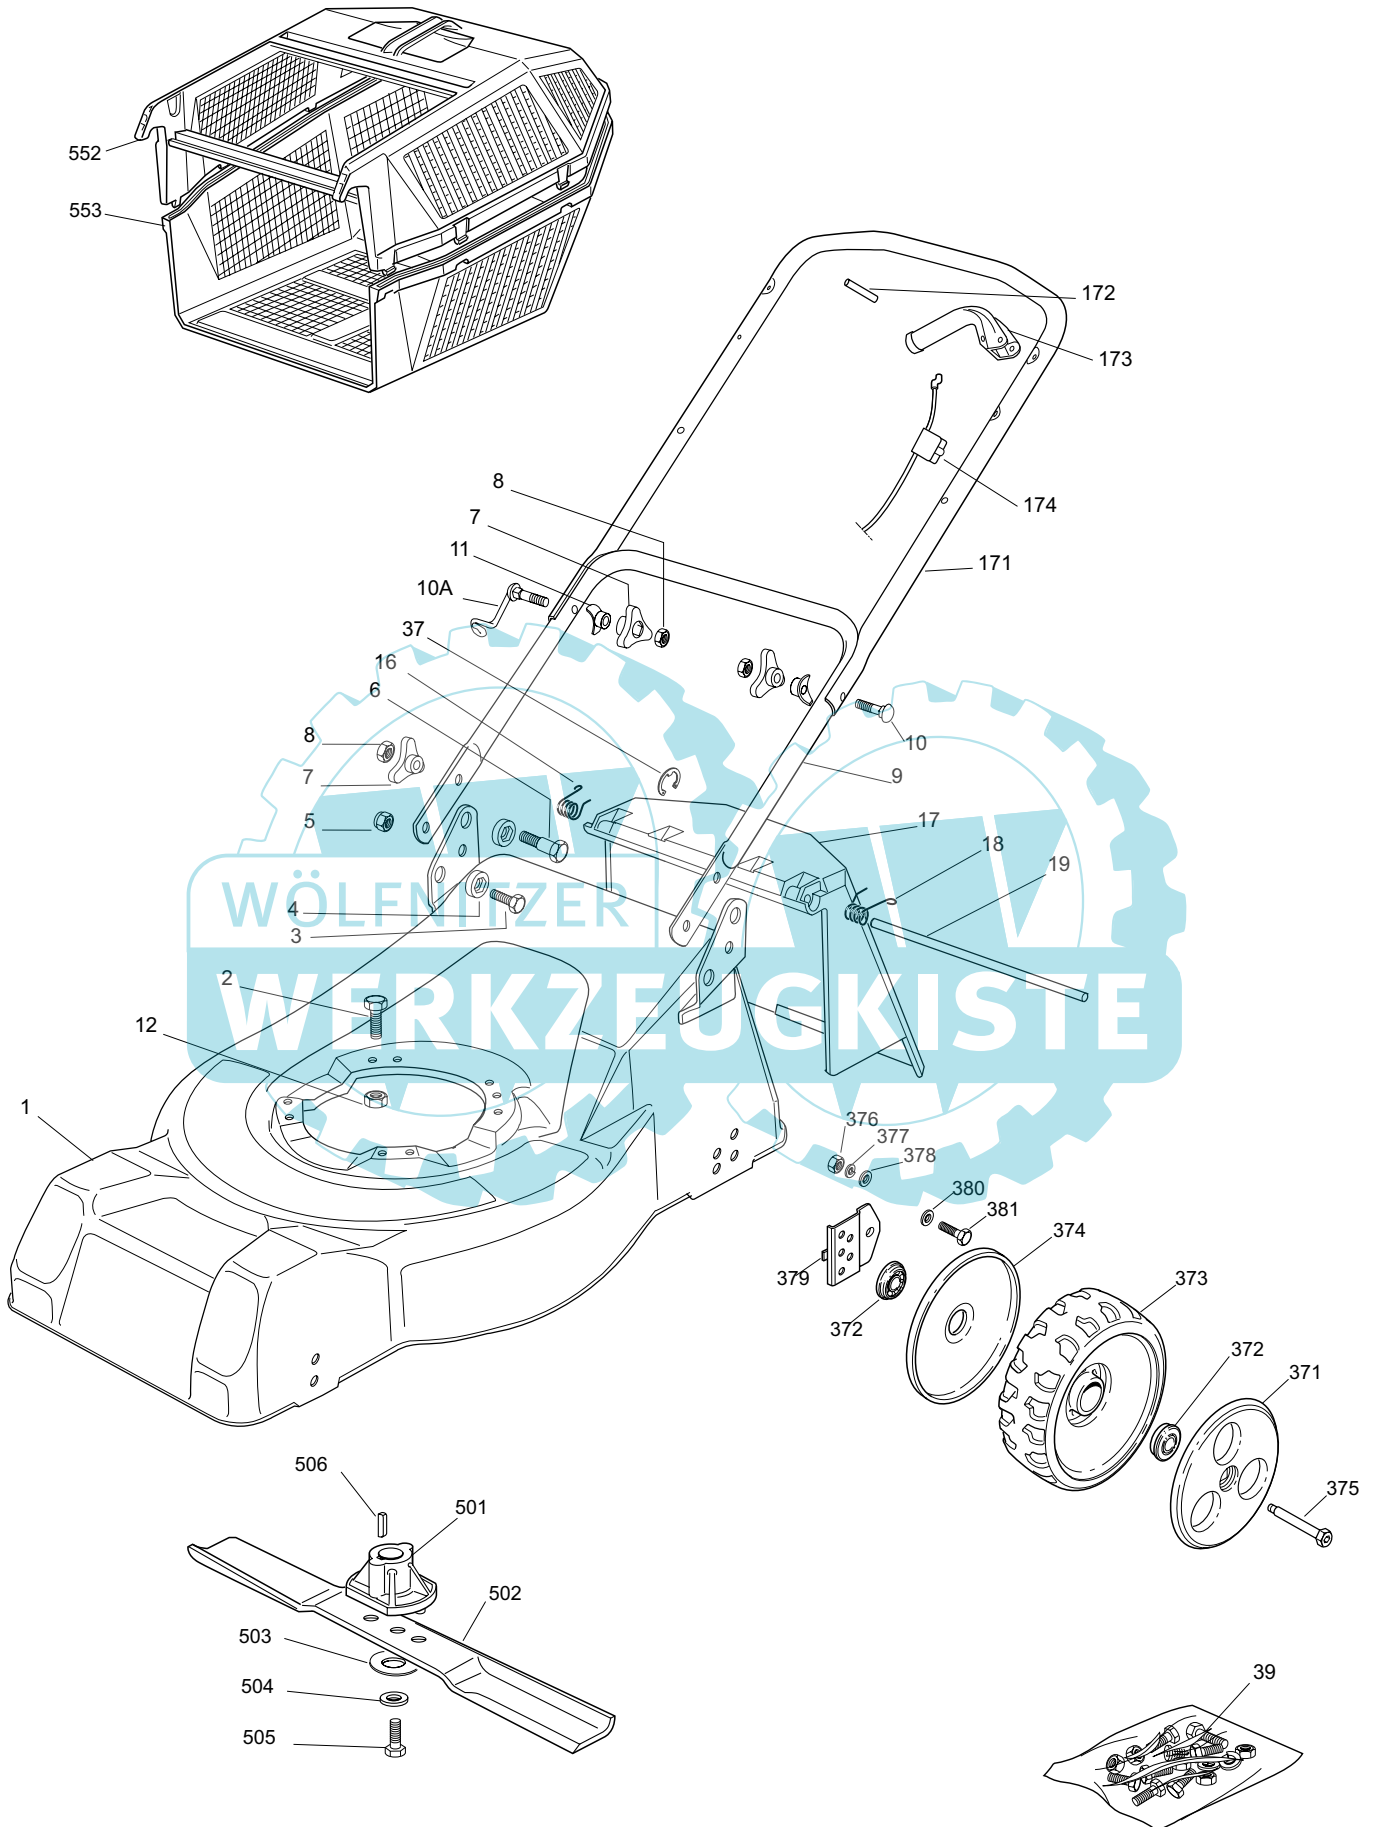

Ausgabe Issue		Bild Nr Picture No		CMI 43B	CMI 43B	Seite Page		
2006-1		B115				6		
Pos. Fig.	Anzahl/Quantity			Artikel Nr. Part No	Bezeichnung	Description	Satz Kit	Anmerkung Notes
X	1	1		1136-1991-01	Chassie- grün.....	Deck- green.....		
	2	4		9836-9525-12	Schraube	Screw.....		
	3	2		1136-1871-01	Verstärkung- hinten	Reinforcement- rear		
	4	2		1136-1418-01	Schraube	Screw.....		
	5	2		1111-3136-02	Scheibe.....	Washer.....		
	6	1		1136-1873-01	Halterung.....	Flap holder.....		
	7	3		9836-9516-12	Schraube	Screw.....		
	8	1		1111-2792-01	Feder	Spring		
	9	1		1111-3282-02	Klappe- schwarz	Flap- black		
	10	1		1136-1879-01	Holm- Unterteil	Handle- lower		
	11	2		9799-0831-02	Mutter	Nut		
	12	2		1136-0666-01	Griff	Knob		
	13	2		1136-0693-01	Scheibe.....	Washer.....		
	14	1		1136-0747-01	Schraube m. Öse	Screw w. loop		
	15	1		1136-0620-01	Schraube	Screw.....		
	16	1		1136-1413-01	Holm- Oberteil	Handlebar- upper part		
	17	1		9997-0635-12	Schraube	Screw.....		
	18	1		9699-0035-02	Scheibe.....	Flat washer.....		
	19	1		9799-0631-02	Mutter	Nut		
	20	1		1136-1876-01	Motorbremsdraht	Engine brake cable		
	21	1		9595-0258-00	Spannstift	Locating pin		
X	22	1		1111-9760-01	Regulierbügel	Engine brake lever		
	23	1		1136-1864-01	Riemenschutz	Belt protection.....		
	24	2		9836-9516-12	Schraube	Screw.....		
	25	1		1136-1869-01	Schalldämpferschutz	Muffler guard		
	26	3		1136-1862-01	Schraube	Screw.....		
	27	3		1136-1867-01	Distanz	Spacer		
	28	1		1136-1863-01	Buchse.....	Bushing.....		
	29	3		1136-0014-01	Scheibe.....	Washer.....		
	30	3		9747-0831-02	Mutter.....	Lock nut.....		
X	31	1		1136-2026-01	Sraubensatz	Screw outfit		
	151	1		1136-0604-01	Mutter.....	Nut		
	152	1		1136-0611-01	Federring	Grower		
	153	1		1136-0659-01	Distanzring	Spacer.....		
	154	1		9699-0035-02	Scheibe.....	Flat washer.....		
	155	1		1136-0606-01	Federscheibe	Spring washer.....		
	156	1		1136-0766-01	Gashebel.....	Throttle lever.....		
	157	1		1136-1861-01	Gasdraht.....	Throttle cable		
	158	1		1136-0618-01	Schraube	Screw.....		
	159	1		1136-1857-01	Aufkleber	Label		
	251	4		1111-2767-02	Halteblech.....	Wheel plate		
X	252	4		1111-9756-01	Buchse.....	Bushing.....		
X	254	2		1111-9758-01	Rad	Wheel.....		
X	255	2		1111-9761-01	Radkappe- weiß	Hub cap- white		
X	256	2		1111-9757-01	Bolzen.....	Bolt		
	258	2		1111-3238-01	Rad	Wheel.....		
	259	2		1117-3225-02	Nabenkapsel- weiß.....	Hub cap- white		
	501	1		1111-9743-01	Nabe	Hub		
X	502	1		1111-9763-01	Messer.....	Blade		
	503	1		1136-0083-01	Federscheibe	Elastic washer		
	504	1		1136-0015-01	Scheibe.....	Washer.....		
	505	1		9987-5251-12	Schraube	Screw.....		
	506	1		9600-0014-00	Keil	Key		
	551	1		1117-1345-02	Grassamler- Obert.	Top collector- black		
	552	1		1111-2764-01	• Deckel.....	• Cover.....		
	553	1		1111-3116-01	Grassamler- Unterteil	Collector- lower part		
	554	1		1111-3106-01	Grassamler- Unterteil	Collector- lower part		